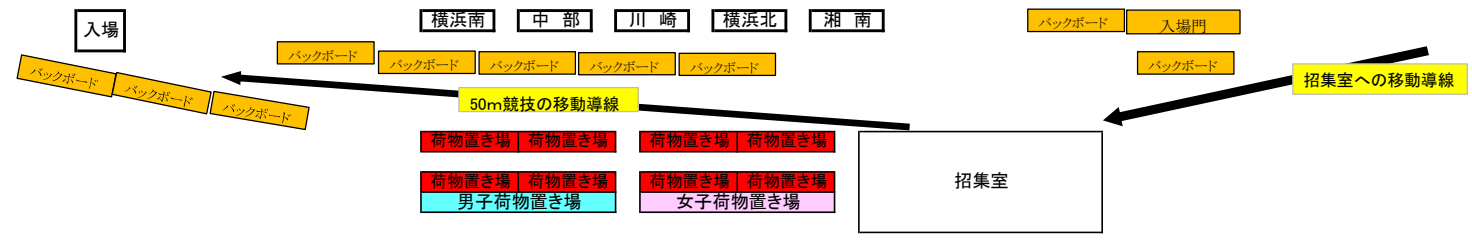

2024年 学堂学年別大会

W-UP

審判長団 | リゾリューション | 荷物置き場 | 荷物置き場

荷物置き場 | 荷物置き場
女子荷物置き場

出発 | 泳法③ | 泳法② | 審判長 出発

W-UP 7:00~8:30
4年生~6年生 7:00~ 1~3年生 7:45~
公式スタート練習 (1~5レーン) 7:45~8:25

50mはこちらからスタート

泳法④ | 泳法① | 横浜南 | 中部 | 川崎 | 横浜北 | 湘南

バックボード | 入場門

荷物置き場 | 荷物置き場
荷物置き場 | 荷物置き場
男子荷物置き場

2024年 学堂学年別大会 予選

競技役員室

競技委員会執行部

コンピューター室

映像室

救護室