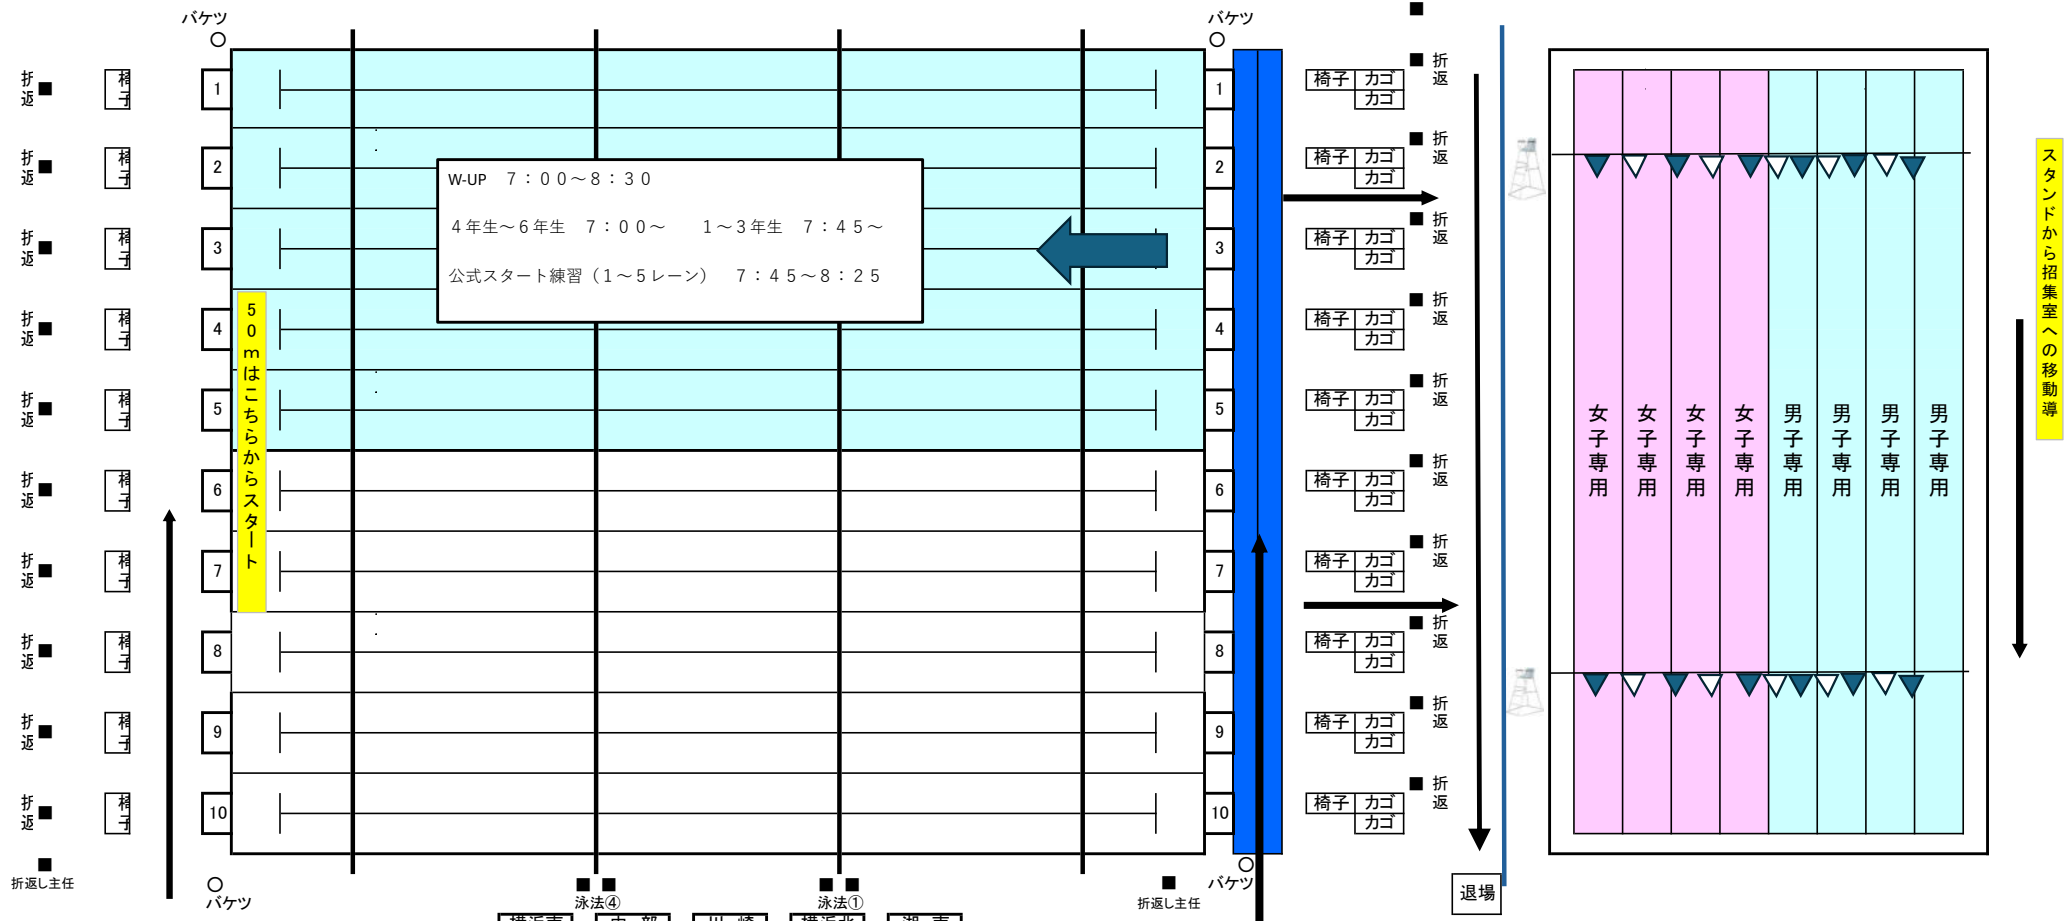

審判長団 | リゾリューション | 荷物置き場 | 荷物置き場

荷物置き場 | 荷物置き場
女子荷物置き場

出発 | 泳法③ | 泳法② | 審判長 出発

W-UP 7:00~8:30
4年生~6年生 7:00~ 1~3年生 7:45~
公式スタート練習 (1~5レーン) 7:45~8:25

50mはこちらからスタート

泳法④ | 泳法① | 横浜南 | 中部 | 川崎 | 横浜北 | 湘南

バックボード | 入場門

荷物置き場 | 荷物置き場
荷物置き場 | 荷物置き場
男子荷物置き場