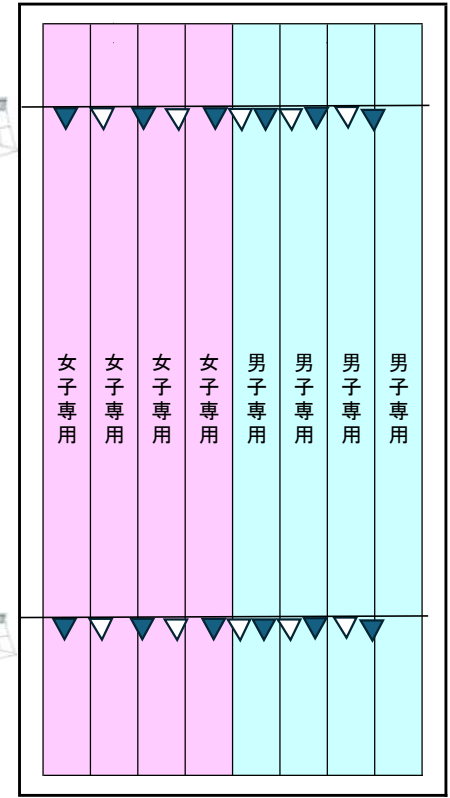

スタンドから招集室への移動導

入場

泳法④ 泳法①
横浜南 中部 川崎 横浜北 湘南
横浜南 中部 川崎 横浜北 湘南

バケツ

折返し主任

退場

バックボード

バックボード

バックボード 入場門

50m競技の移動導線

招集室への移動導線

荷物置き場 荷物置き場
荷物置き場 荷物置き場
男子荷物置き場 女子荷物置き場

荷物置き場 荷物置き場

荷物置き場 荷物置き場
男子荷物置き場

招集室