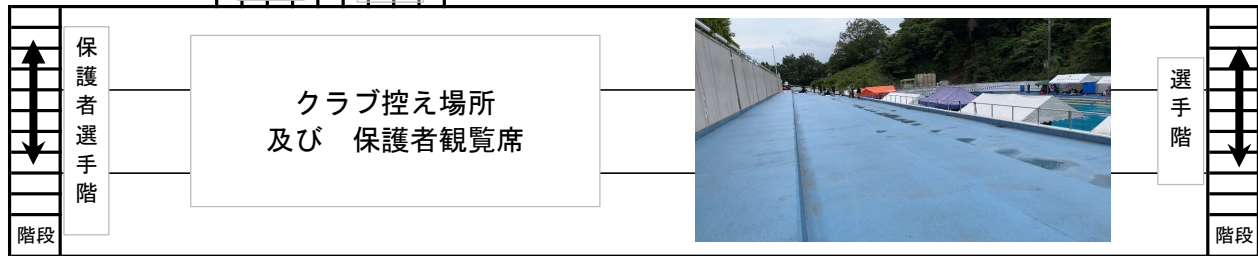

審判長 出発

泳法③

泳法②

泳法③

泳法②

審判長 出発

立ち入り禁

立ち入り禁

保護者選手階

選手階

階段

階段

クラブ控え場所  
及び 保護者観覧席

選手控え場所は7号館から**K棟**に変更になりました。

4号館が工事をしております。  
駐車場申請をされたクラブ・競技役員の方は、東門からの入場をなります。  
当日正門の守衛さんに確認をしてみてください。