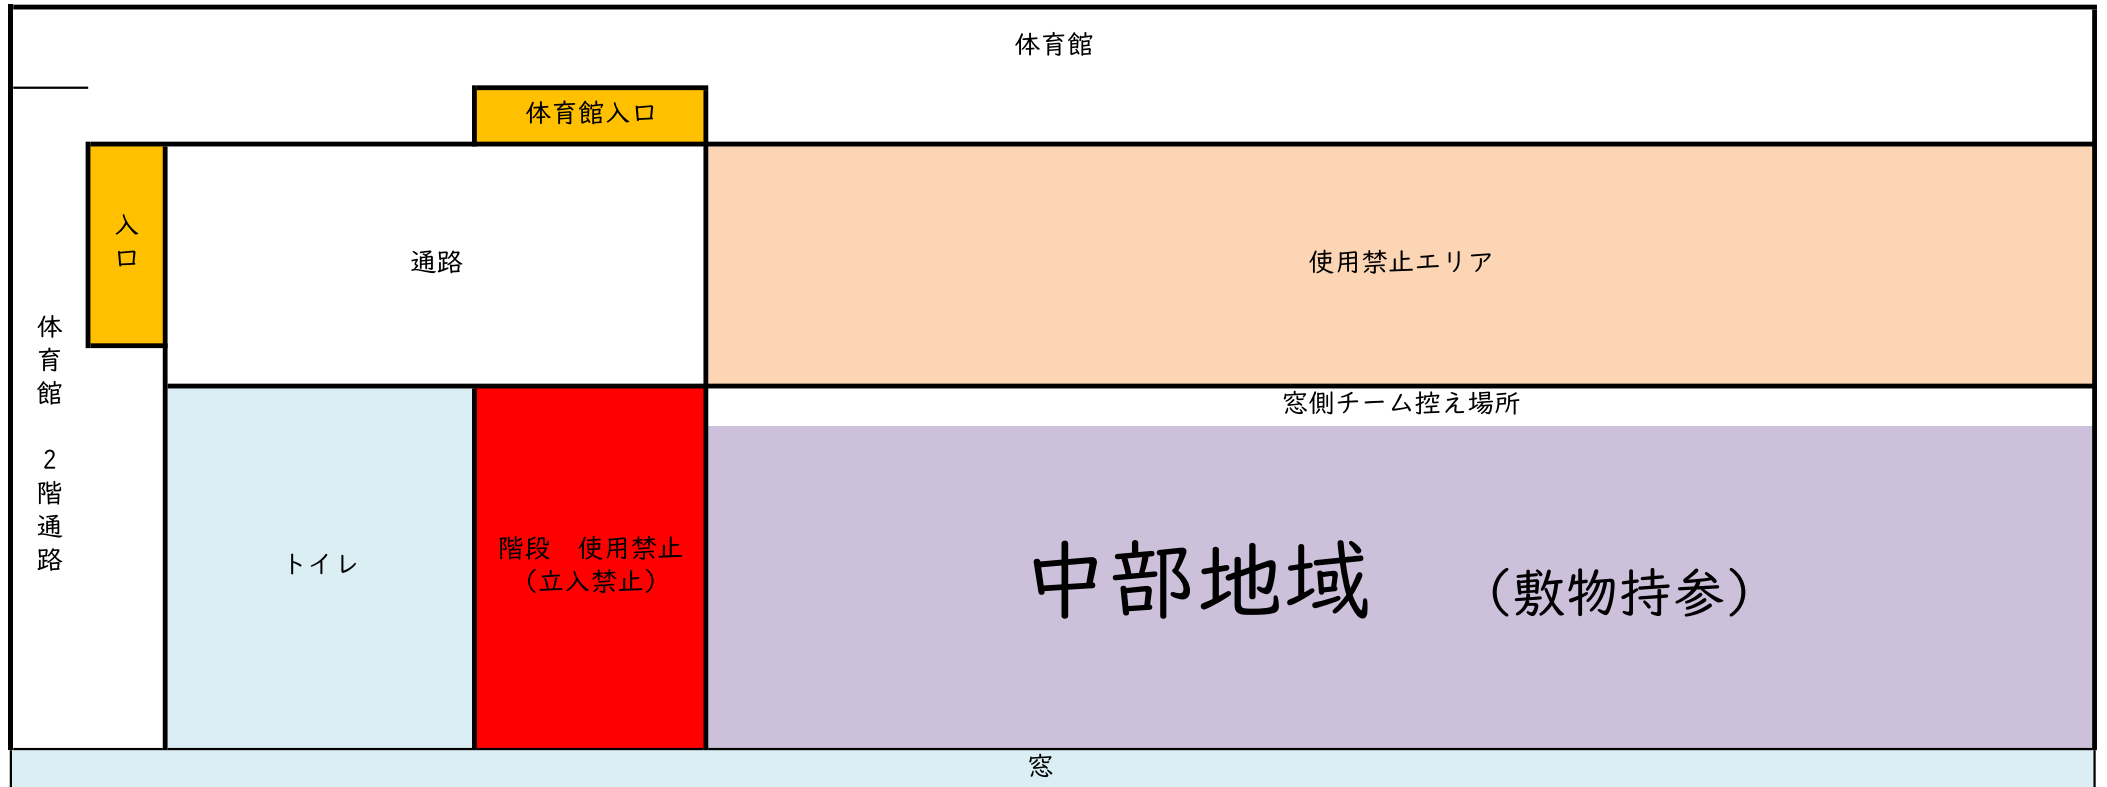

# 平塚スタンド図

スタンド図 プール側

スタンド図 プール側

# 体育館通路図

クラブで敷物を用意してください。

# 1階ロビー図