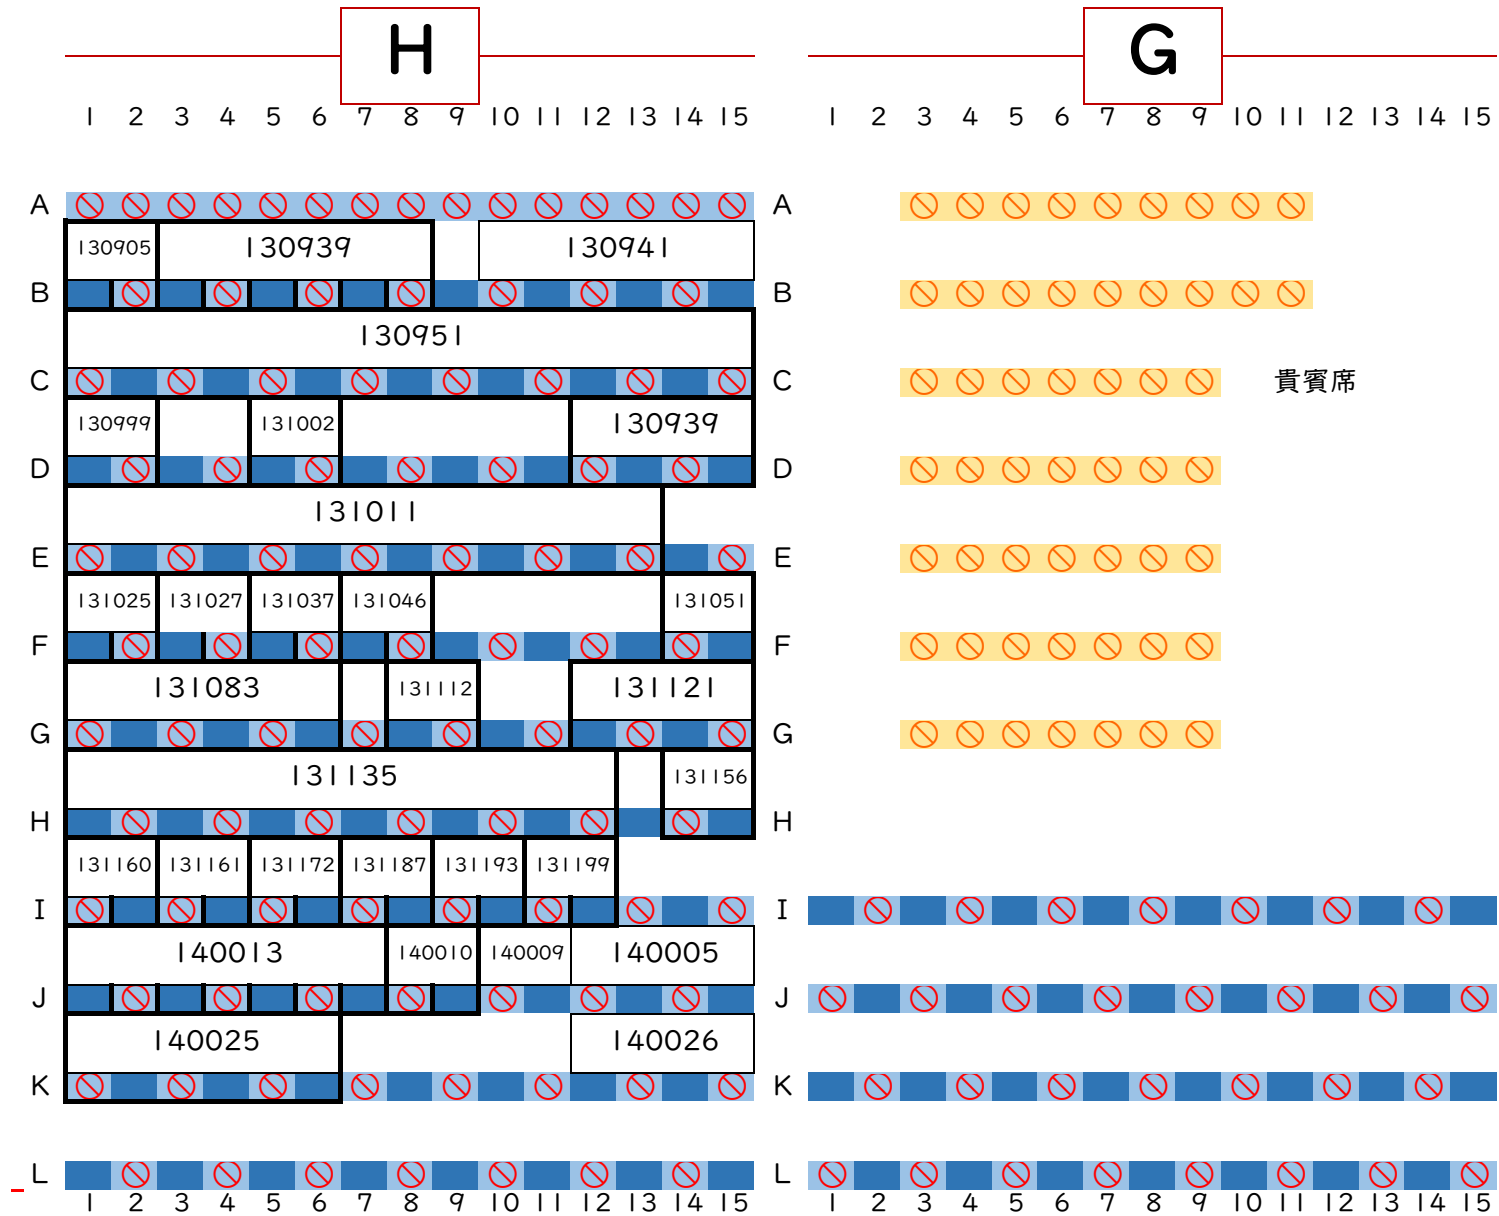

男子座席表

ブロック

J

1 2 3 4 5 6 7 8 9 10 11 12 13 14 15

I

1 2 3 4 5 6 7 8 9 10 11 12 13 14 15

ダイビングプール側

A	10154	90022	90028											
B														
C		90055				100037			110034					
D	110078		110137						110338					
E		110351		110371			120001			120055				
F		120101		120213		120239		120246						
G		120253		120355			120388			13009				
H									130060				130085	
I	130101			130110						130115				
J		130164								130203				
K									130207				130241	
L														

A														
B														
C									130333					130362
D									130373			130377		130404 130417
E									130418 130429		130453			130462
F									130474		130480	130517		130536
G									130544		130597		130609	130616
H									130625			130709		130710
I									130733		130776			130796
J									130806		130813			130863
K														130898
L														

プール・更衣室へ

男子座席表

プール・更衣室へ

プール・更衣室へ

男子座席表

F															E																					
1	2	3	4	5	6	7	8	9	10	11	12	13	14	15	1	2	3	4	5	6	7	8	9	10	11	12	13	14	15							
A	⊗	⊗	⊗	⊗	⊗	⊗	⊗	⊗	⊗	⊗	⊗	⊗	⊗	⊗	A	⊗	⊗	⊗	⊗	⊗	⊗	⊗	⊗	⊗	⊗	⊗	⊗	⊗	⊗							
B	140027					140028	140029										B	140094																		
C	140036															C	140102										140095									
D	140040					140043										D	140107	140119	140120					140121												
E	140043															E	140125					140129														
F	140044	140046					140051										F	140134																		
G	140057					140063										G	140151	140150					140148					140134								
H	140071						140078										H	140156	140158					140164												
I	140081					140082										I	140174										140171									
J	140088					140089					140092										J	140181														
K																K	140191										140202									
L	⊗	⊗	⊗	⊗	⊗	⊗	⊗	⊗	⊗	⊗	⊗	⊗	⊗	⊗	L	⊗	⊗	⊗	⊗	⊗	⊗	♂	⊗	⊗	⊗	⊗	⊗	⊗	⊗							