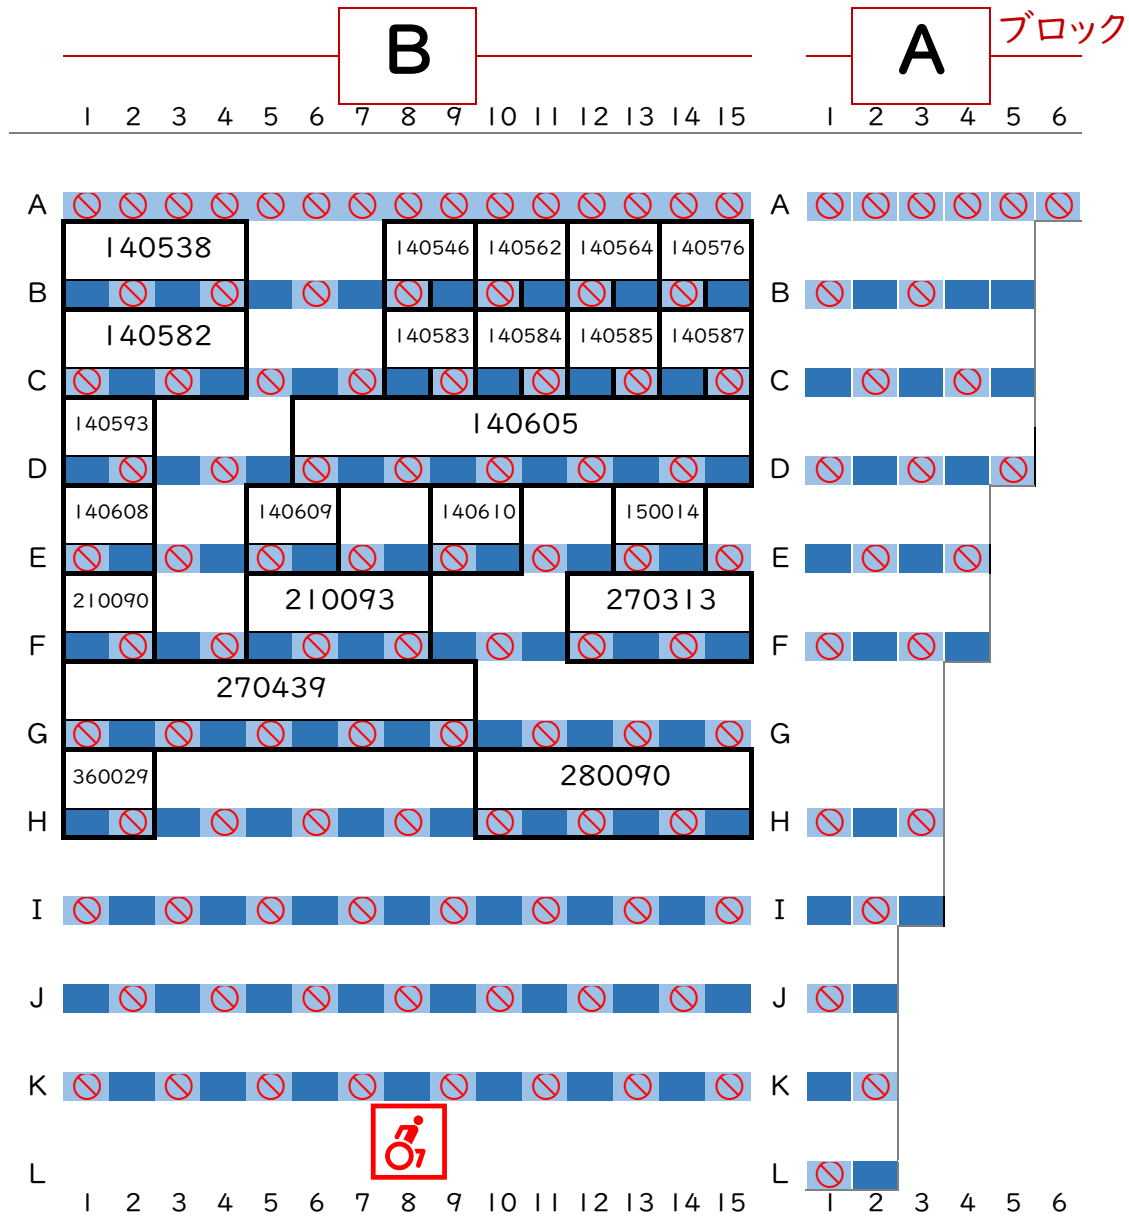

男子座席表

プール・更衣室へ