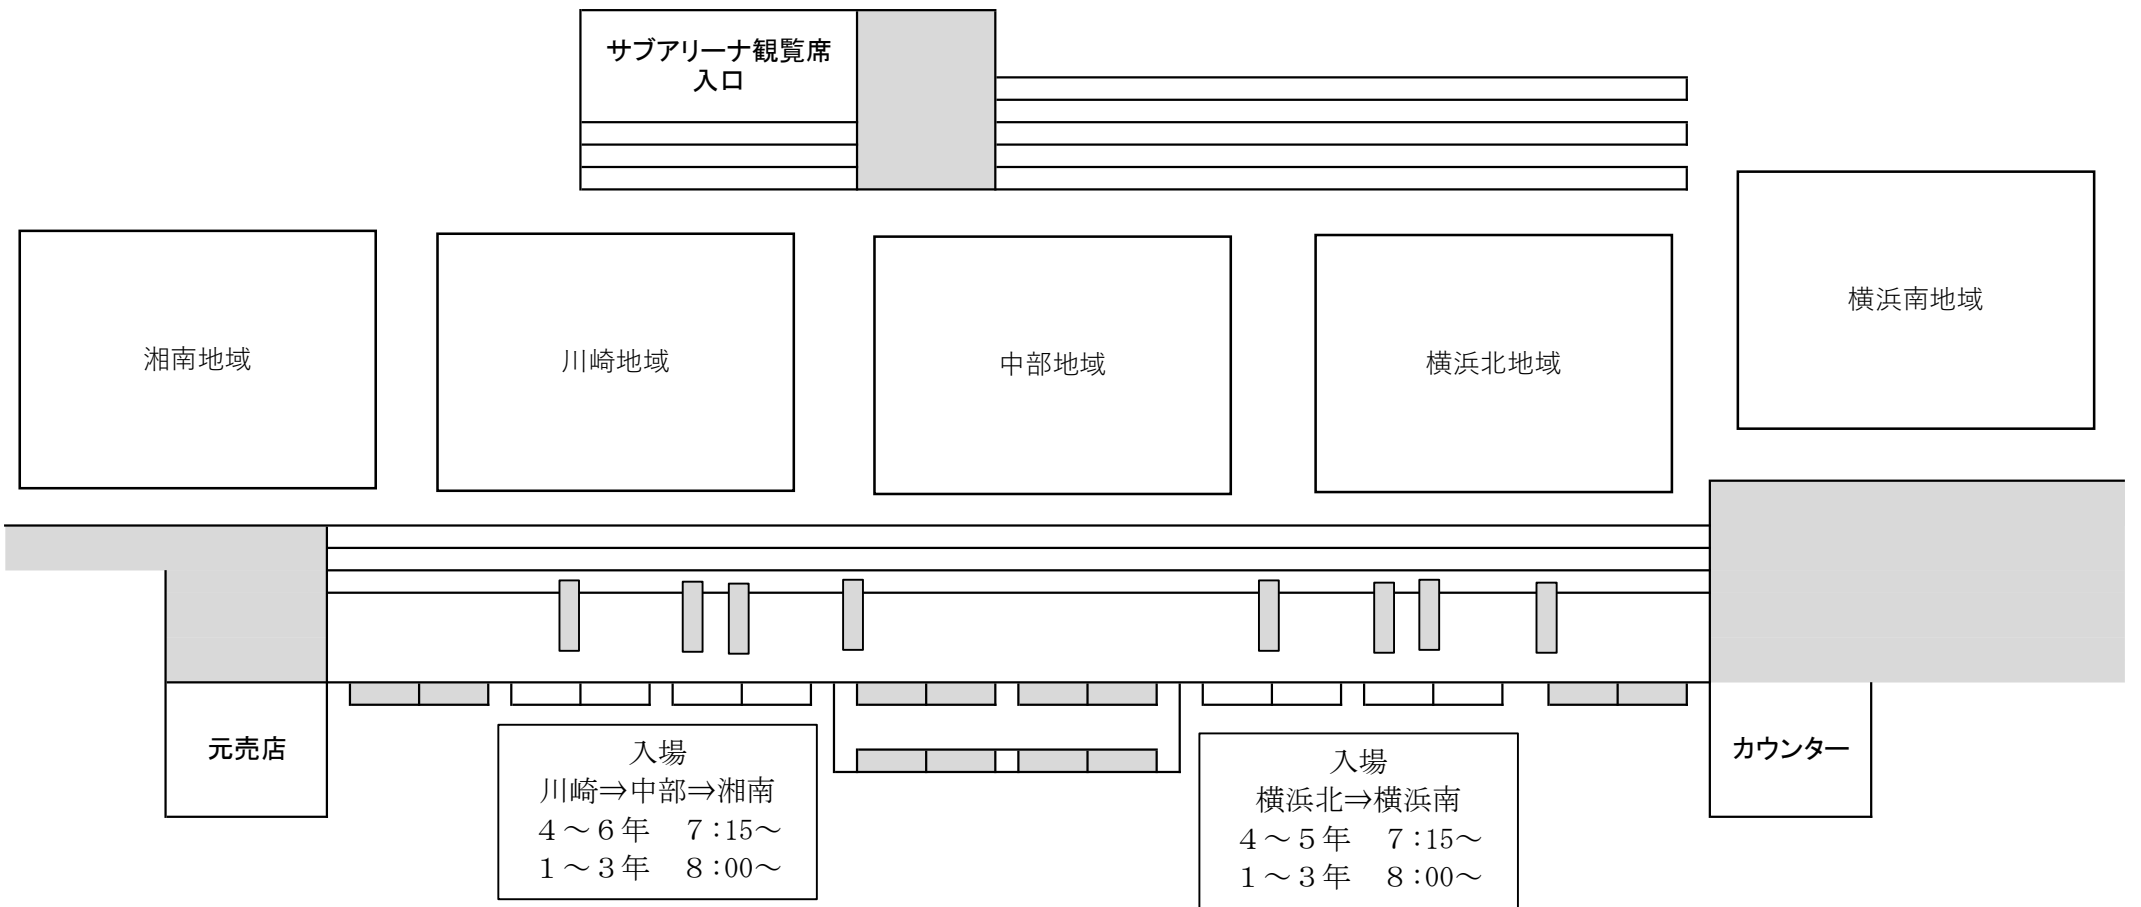

# 横浜国際メインプール 入場前の待機場所

4～6年生の入場の際は密を避ける為、  
1～3年生は少し離れた場所で待機してください。